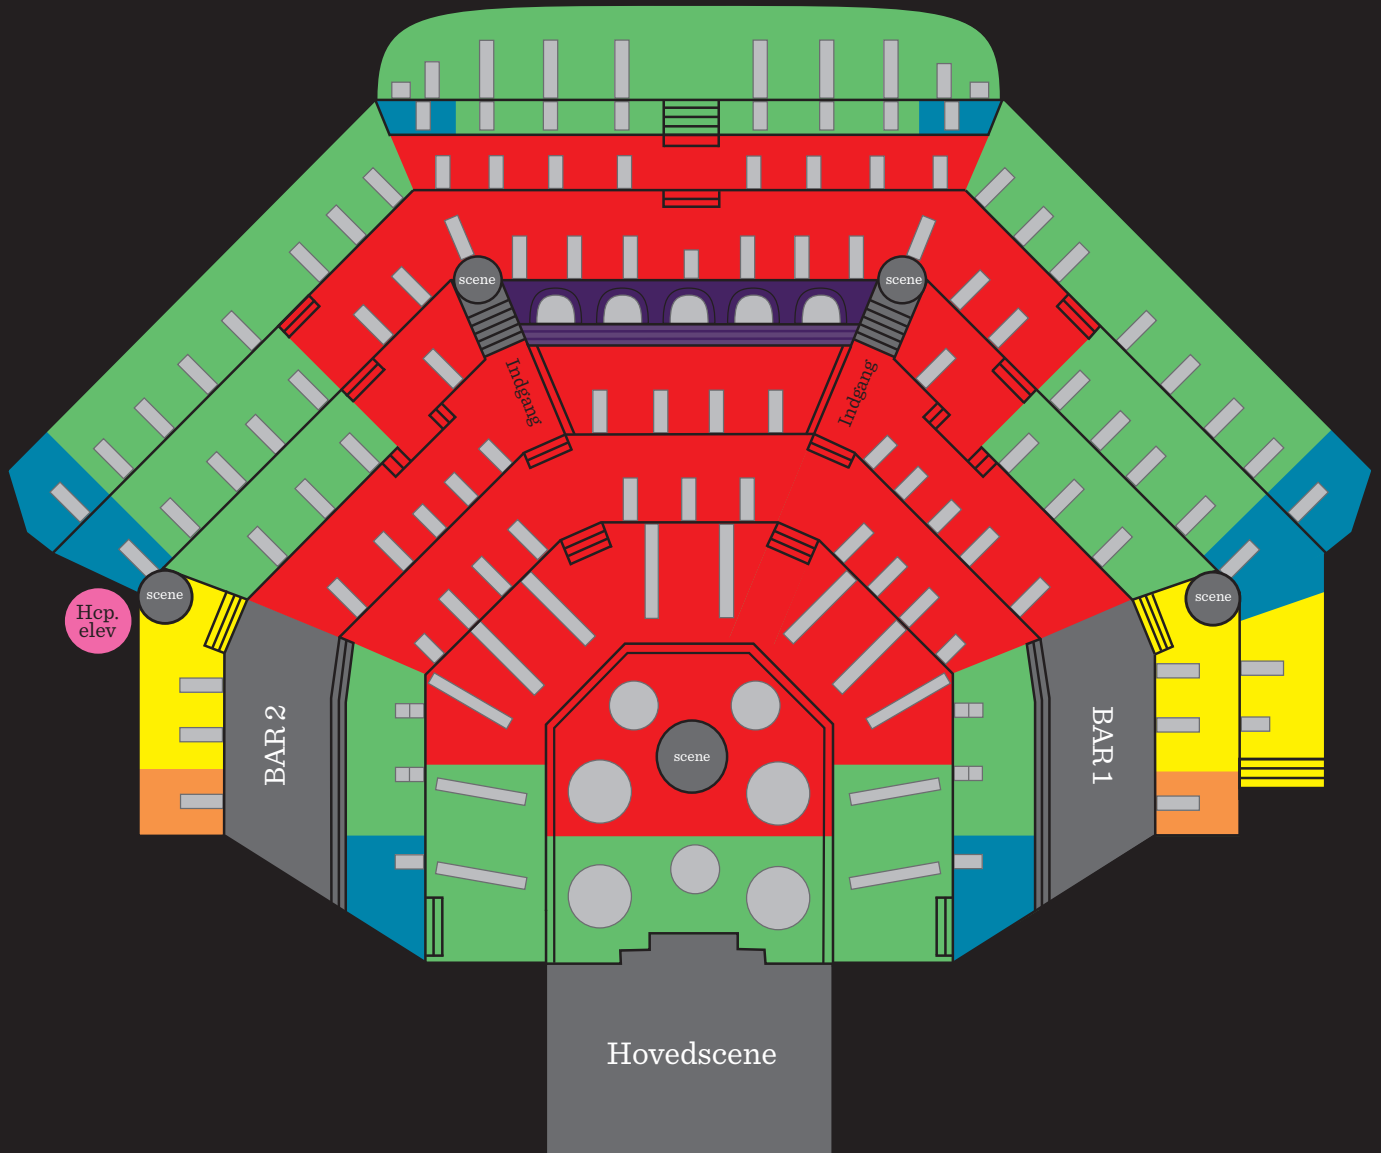

# WALLMANS SALSOVERSIGT

JANUAR — JUNI 2017

DØRENE ÅBNES KL. 17.30 — SEATING KL. 18.00 — SHOWSTART KL. 18.30 — NATKLUB FRA KL. 22.30

JANUAR — JUNI 2017

	TORS DAG	FREDAG	LØRDAG
<span style="color: red;">■</span> KATEGORI A	699,-	899,-	999,-
<span style="color: green;">■</span> KATEGORI B	599,-	799,-	899,-
<span style="color: blue;">■</span> KATEGORI C*	499,-	699,-	799,-
<span style="color: yellow;">■</span> KATEGORI D**	449,-	599,-	699,-
<span style="color: orange;">■</span> KATEGORI E**	399,-	499,-	599,-

\* Delvist begrænset udsyn til hovedscenen \*\* Begrænset udsyn til hovedscenen

KATEGORI 1 / SOFARÆKKEN (OP TIL 6 PERSONER)

	TORS DAG	FREDAG	LØRDAG
<span style="color: purple;">■</span> 2-3 PERS.*	1099,-	1299,-	1299,-
<span style="color: purple;">■</span> 4 PERS.	1099,-	1299,-	1299,-
<span style="color: purple;">■</span> 5 PERS.	999,-	1199,-	1199,-
<span style="color: purple;">■</span> 6 PERS.	899,-	1099,-	1099,-

\* Købes der billetter til 2-3 personer deles sofaen med et andet mindre selskab. Sofaen er eksklusiv ved køb af 4-6 personer.

Priserne er inkl. 4-retters Wallmans-menu eller vegetar-menu. Andre menuer kan købes mod tillæg.